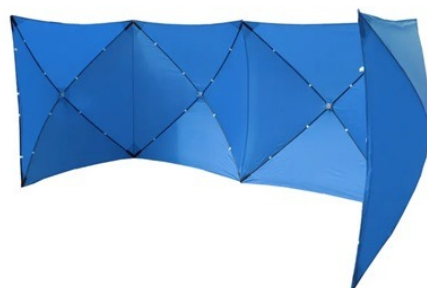

Pantalla de Privacidad Azul

SKU: GT011A

Esta Pantalla de Privacidad Azul es una herramienta esencial para los bomberos, la policía y los servicios de emergencia. Para la protección temporal de la zona del lugar de un accidente o un crimen. Pantalla flexible es fácil de desplegar por una sola persona en cuestión de minutos. La Pantalla de Privacidad Azul se puede limpiar fácilmente con un paño húmedo. Plegada ocupa poco espacio y por lo tanto se puede colocar en cualquier vehículo de incendios ó salvamento. El diseño inteligente de la pantalla de privacidad portátil hace que sea posible colocar la barrera

<https://amasuin.es/producto/pantalla-de-privacidad-azul>